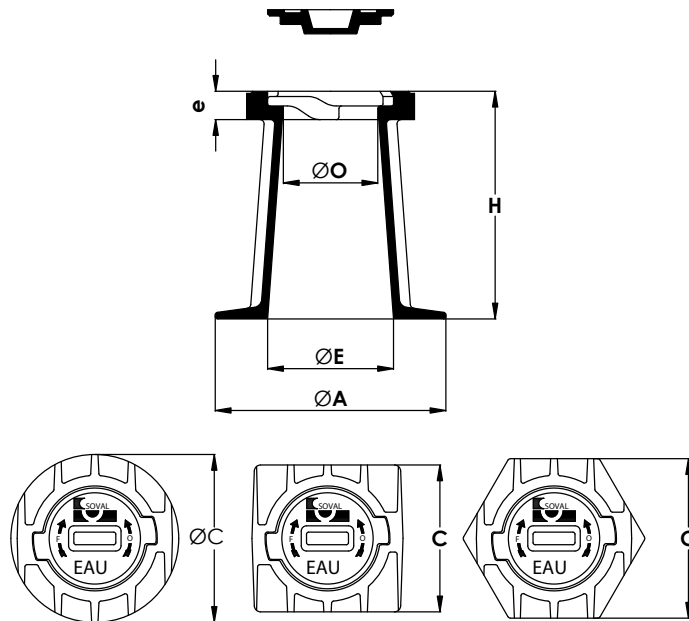

TÊTE DE BOUCHE À CLÉ N°129
8 KG - VERROUILLABLE

LIEU D'INSTALLATION :

Trottoirs et chaussées

MATIÈRE & REVÊTEMENT :

Fonte GS 500-7.
Peinture hydrosoluble noire.

RÉSISTANCE :

400 kN

REMARQUE :

Tampon verrouillable par 1/4 de tour.

Code article	Type de tête	C	O	E	H	A	e	Masse	
								du tampon	de l'ensemble
								mm	
								Kg	
6918	Rond	160	92	120	215	220	20	0,7	7,5
6880	Carré	140	92	120	215	220	20	0,7	7,2
6882	Hexagonal	152	92	120	215	220	20	0,7	7,8