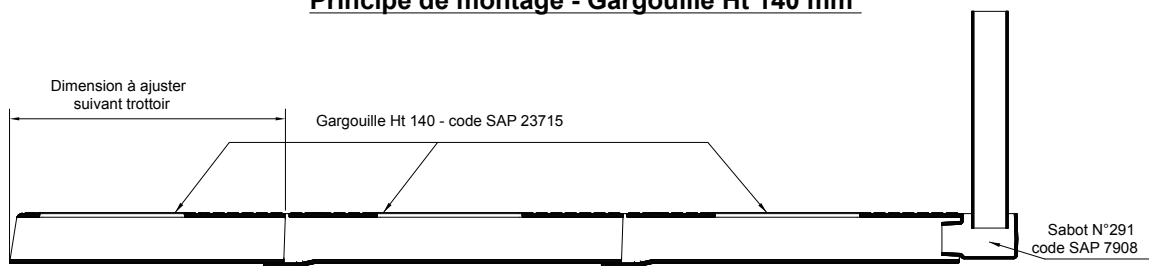

**GARGOUILLE DE TROTTOIR
LONGUEUR 1000**

CARACTÉRISTIQUES :

Certification produit :

MATIÈRE & REVÊTEMENT :

Fonte GS 500-7.
Peinture hydrosoluble noire.

Principe de montage - Gargouille Ht 140 mm

Code article	Référence pièces	A	B	C	D	E	F	e	Masse de l'ensemble
		mm							kg
23715	Gargouille Ht. 140	1000	140	130	160	170	925	10	35
23714	Gargouille Ht. 100	1000	100	130	120	170	925	10	30