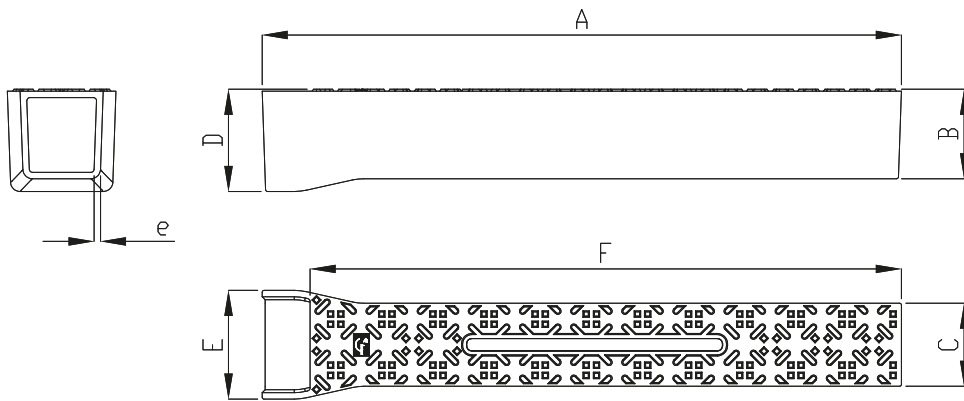

**GARGOUILLE DE TROTTOIR
LONGUEUR 1000**

CARACTÉRISTIQUES :

Certification produit :

MATIÈRE & REVÊTEMENT :

Fonte GS 500-7.
Peinture hydrosoluble noire.

Principe de montage - Gargouille Ht 140 mm

Code article	Référence pièces	A	B	C	D	E	F	e	Masse de l'ensemble
		mm							kg
23715	Gargouille Ht. 140	1000	140	130	160	170	925	10	35
23714	Gargouille Ht. 100	1000	100	130	120	170	925	10	30