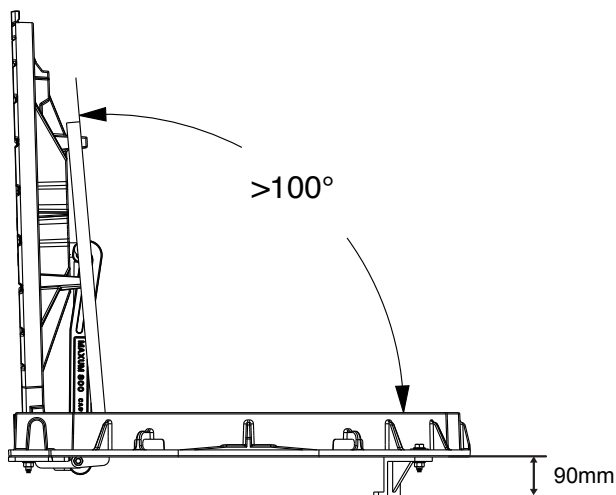

Les grilles doivent être fixées sur le cadre avant le scellement du regard.

Code article	Réf Regard	Passage libre A x B	Masse
		mm	Kg
25607	MAXUM 800 D400	597 x 817	13,5