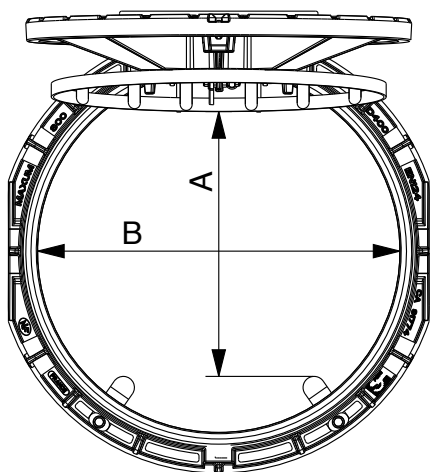

**GRILLE ANTICHUTE  
POUR REGARD DE CHAUSSÉE  
MAXUM 800 CLASSE D400**

**CARACTÉRISTIQUES :**

Barreaux : **Tubes Ø26,9 ép. 2mm**  
 Résistance : **Tenue en charge statique 500 kg maximum**  
 Espacement entre chaque barreau : **<120 mm**  
 Angle d'ouverture : **>100°**

**MATIÈRE & REVÊTEMENT :**

**Inox 316L**

**REMARQUES :**

Grilles en acier inoxydable offrant une résistance élevée aux atmosphères agressives.

**Les grilles doivent être fixées sur le cadre avant le scellement du regard.**

Code article	Réf Regard	Passage libre A x B	Masse
		mm	Kg
<b>25607</b>	MAXUM 800 D400	597 x 817	13,5