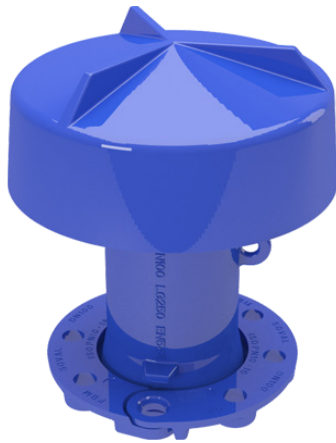

**CHEMINÉE D'AÉRATION
POUR RÉSERVOIR**

LIEU D'INSTALLATION :

Réservoirs tous types

MATIÈRE & REVÊTEMENT :

Calotte & manchette : Fonte GS 420-5
Peinture époxy RAL 5005 renforcée
(250µm mini suivant EN 14901) et de
qualité alimentaire

Tamis: Laiton

Écrous inviolables : Acier inox

Vis : Zingué bichromaté

Code article	DN cheminée	L	E	H	Masse
		mm			Kg
4193	100	500	65	120	32,50
12058		1000	65	120	43,50
4200	150	250	125	155	42,80
4201		500	125	155	54,50
4202		1000	125	155	77,10