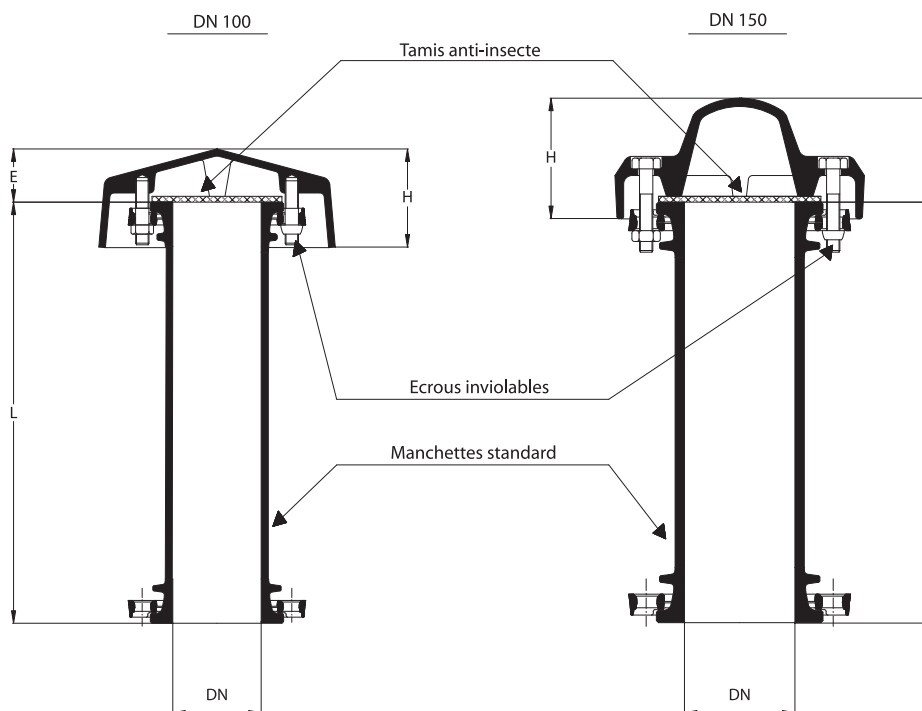

**CHEMINÉE D'AÉRATION
POUR RÉSERVOIR**

LIEU D'INSTALLATION :

Réservoirs tous types

MATIÈRE & REVÊTEMENT :

Calotte & manchette : Fonte GS 420-5
Peinture époxy RAL 5005 renforcée
(250µm mini suivant EN 14901) et de
qualité alimentaire

Tamis: Laiton

Écrous inviolables : Acier inox

Vis : Zingué bichromaté

Code article	DN cheminée	L	E	H	Masse
		mm			Kg
4193	100	500	65	120	32,50
12058		1000	65	120	43,50
4200	150	250	125	155	42,80
4201		500	125	155	54,50
4202		1000	125	155	77,10

autres longueurs, nous consulter