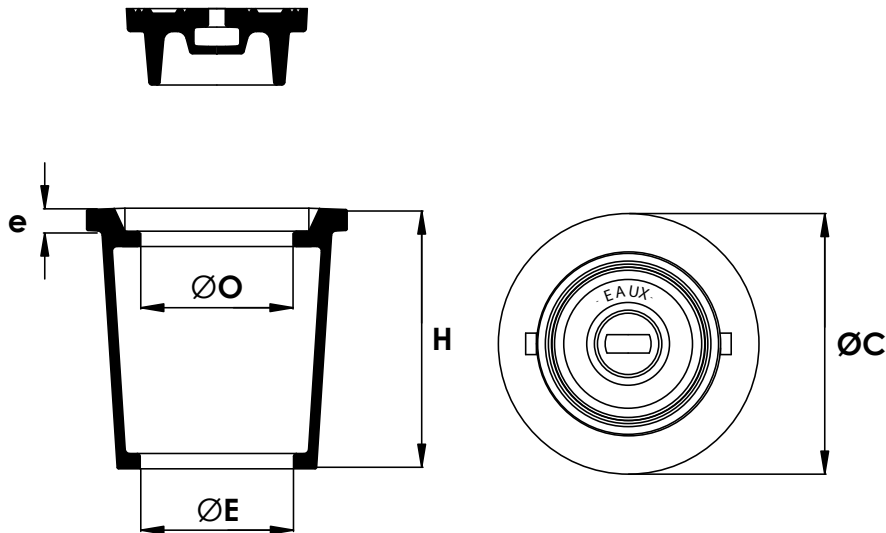

TÊTE DE BOUCHE À CLÉ N°127
6 KG

LIEU D'INSTALLATION :

Trottoirs et chaussées

MATIÈRE & REVÊTEMENT :

Fonte GS 500-7.
Peinture hydrosoluble noire.

RÉSISTANCE :

400 kN

Code article	Type de tête	C	O	E	H	e	Masse	
							du tampon	de l'ensemble
				mm			Kg	
6917	Rond	170	100	100	170	10	1,6	6,1