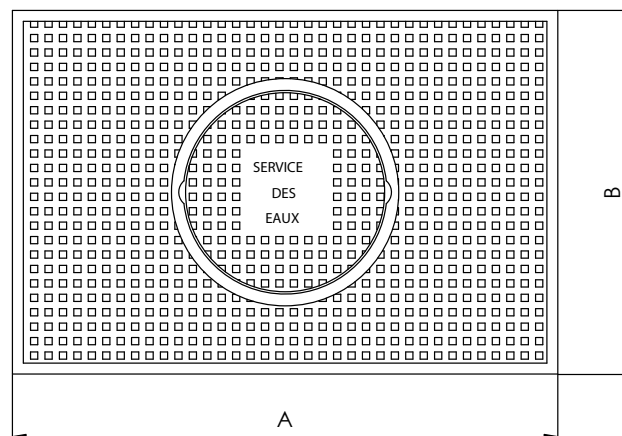

**TAMPON FONTE
N°255 AVEC BONDILLON**

LIEU D'INSTALLATION :

Se monte sur des regards préfabriqués en béton, pour la protection des compteurs d'eau.

MATIÈRE & REVÊTEMENT :

Fonte GS
Peinture hydrosoluble noire.

RÉSISTANCE :

125 kN

OPTION :

Marquage personnalisé

Code article	A x B	O	e	P	H	Masse	
						du tampon	de l'ensemble
			mm			Kg	
7734	600 x 400	198	28	12	/	4,2	18,2
7735	660 x 460	198	18	35	50	4,2	28