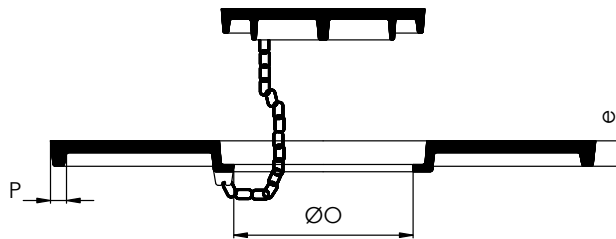

**TAMPON FONTE
N°255 AVEC BONDILLON**

LIEU D'INSTALLATION :

Se monte sur des regards préfabriqués en béton, pour la protection des compteurs d'eau.

MATIÈRE & REVÊTEMENT :

Fonte GS
Peinture hydrosoluble noire.

RÉSISTANCE :

125 kN

OPTION :

Marquage personnalisé

Code article	A x B	O	e	P	H	Masse	
						du tampon	de l'ensemble
			mm			Kg	
7734	600 x 400	198	28	12	/	4,2	18,2
7735	660 x 460	198	18	35	50	4,2	28